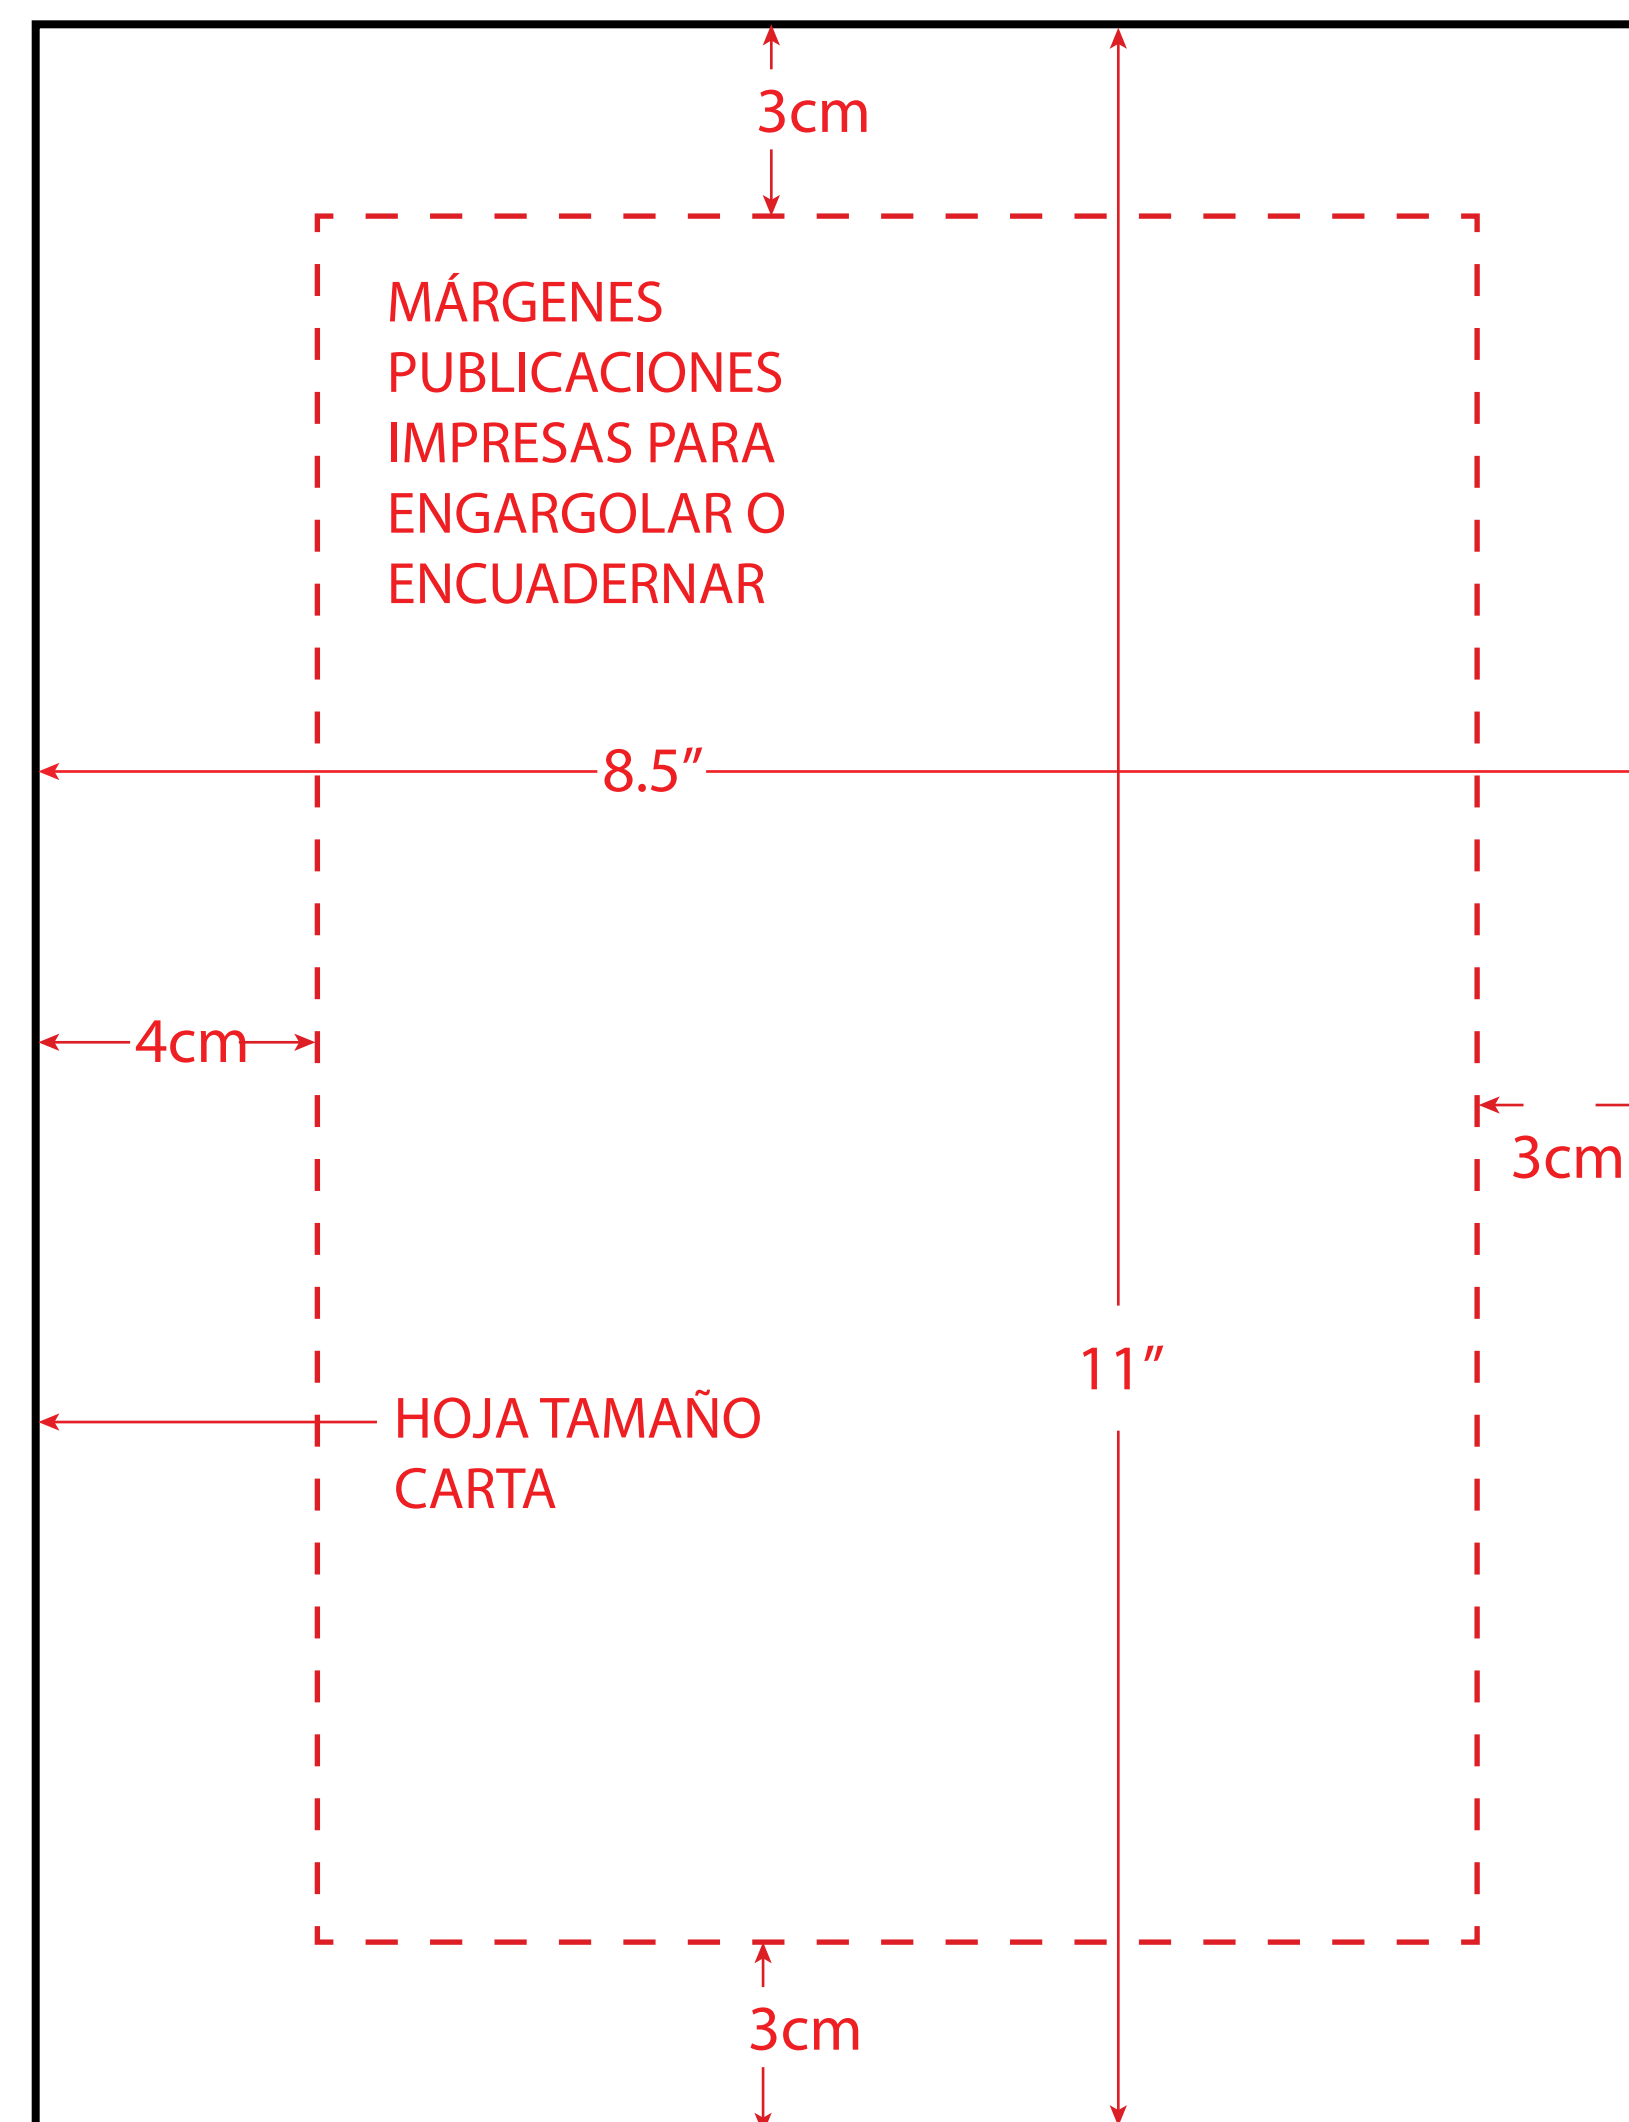

LINEAMIENTOS DE FORMATO ESTILO CHICAGO

1. Título

1.1. Subtítulo

ALINEACIÓN A LA IZQUIERDA

1/2" ←

1" ←

CITA TEXTUAL MAYOR A 4 LINEAS

CITA TEXTUAL MENOR A 4 LINEAS

NOTAS AL PIE DE PÁGINA
TAMAÑO DE TIPOGRAFÍA 10 PUNTOS
INTERLINEADO SENCILLO

NUMERAR PÁGINAS 1

6. Referencias

PRIMERA LÍNEA DE CADA REFERENCIA SIN SANGRÍA

1/2" ←

EN EL ESTILO CHICAGO TAMBIÉN ES POSIBLE CITAR EN TEXTO MEDIANTE EL MODO (APELLIDO, AÑO), AL IGUAL QUE APA.

EN ESTE CASO, EL CAPÍTULO DE REFERENCIAS MANTIENE EL ESTILO CHICAGO COMO SE MUESTRA EN ESTA IMAGEN

EJEMPLO

ESQUEMATIZACIÓN DE CAPÍTULOS:

1. Introducción
 - 1.1. Descripción del problema
 - 1.1.1. Contexto macro
 - 1.1.2. Contexto micro
 - 1.2. Justificación
 - 1.3. Delimitación del universo de análisis
2. Metodología
3. Resultados
4. Conclusiones
5. Referencias