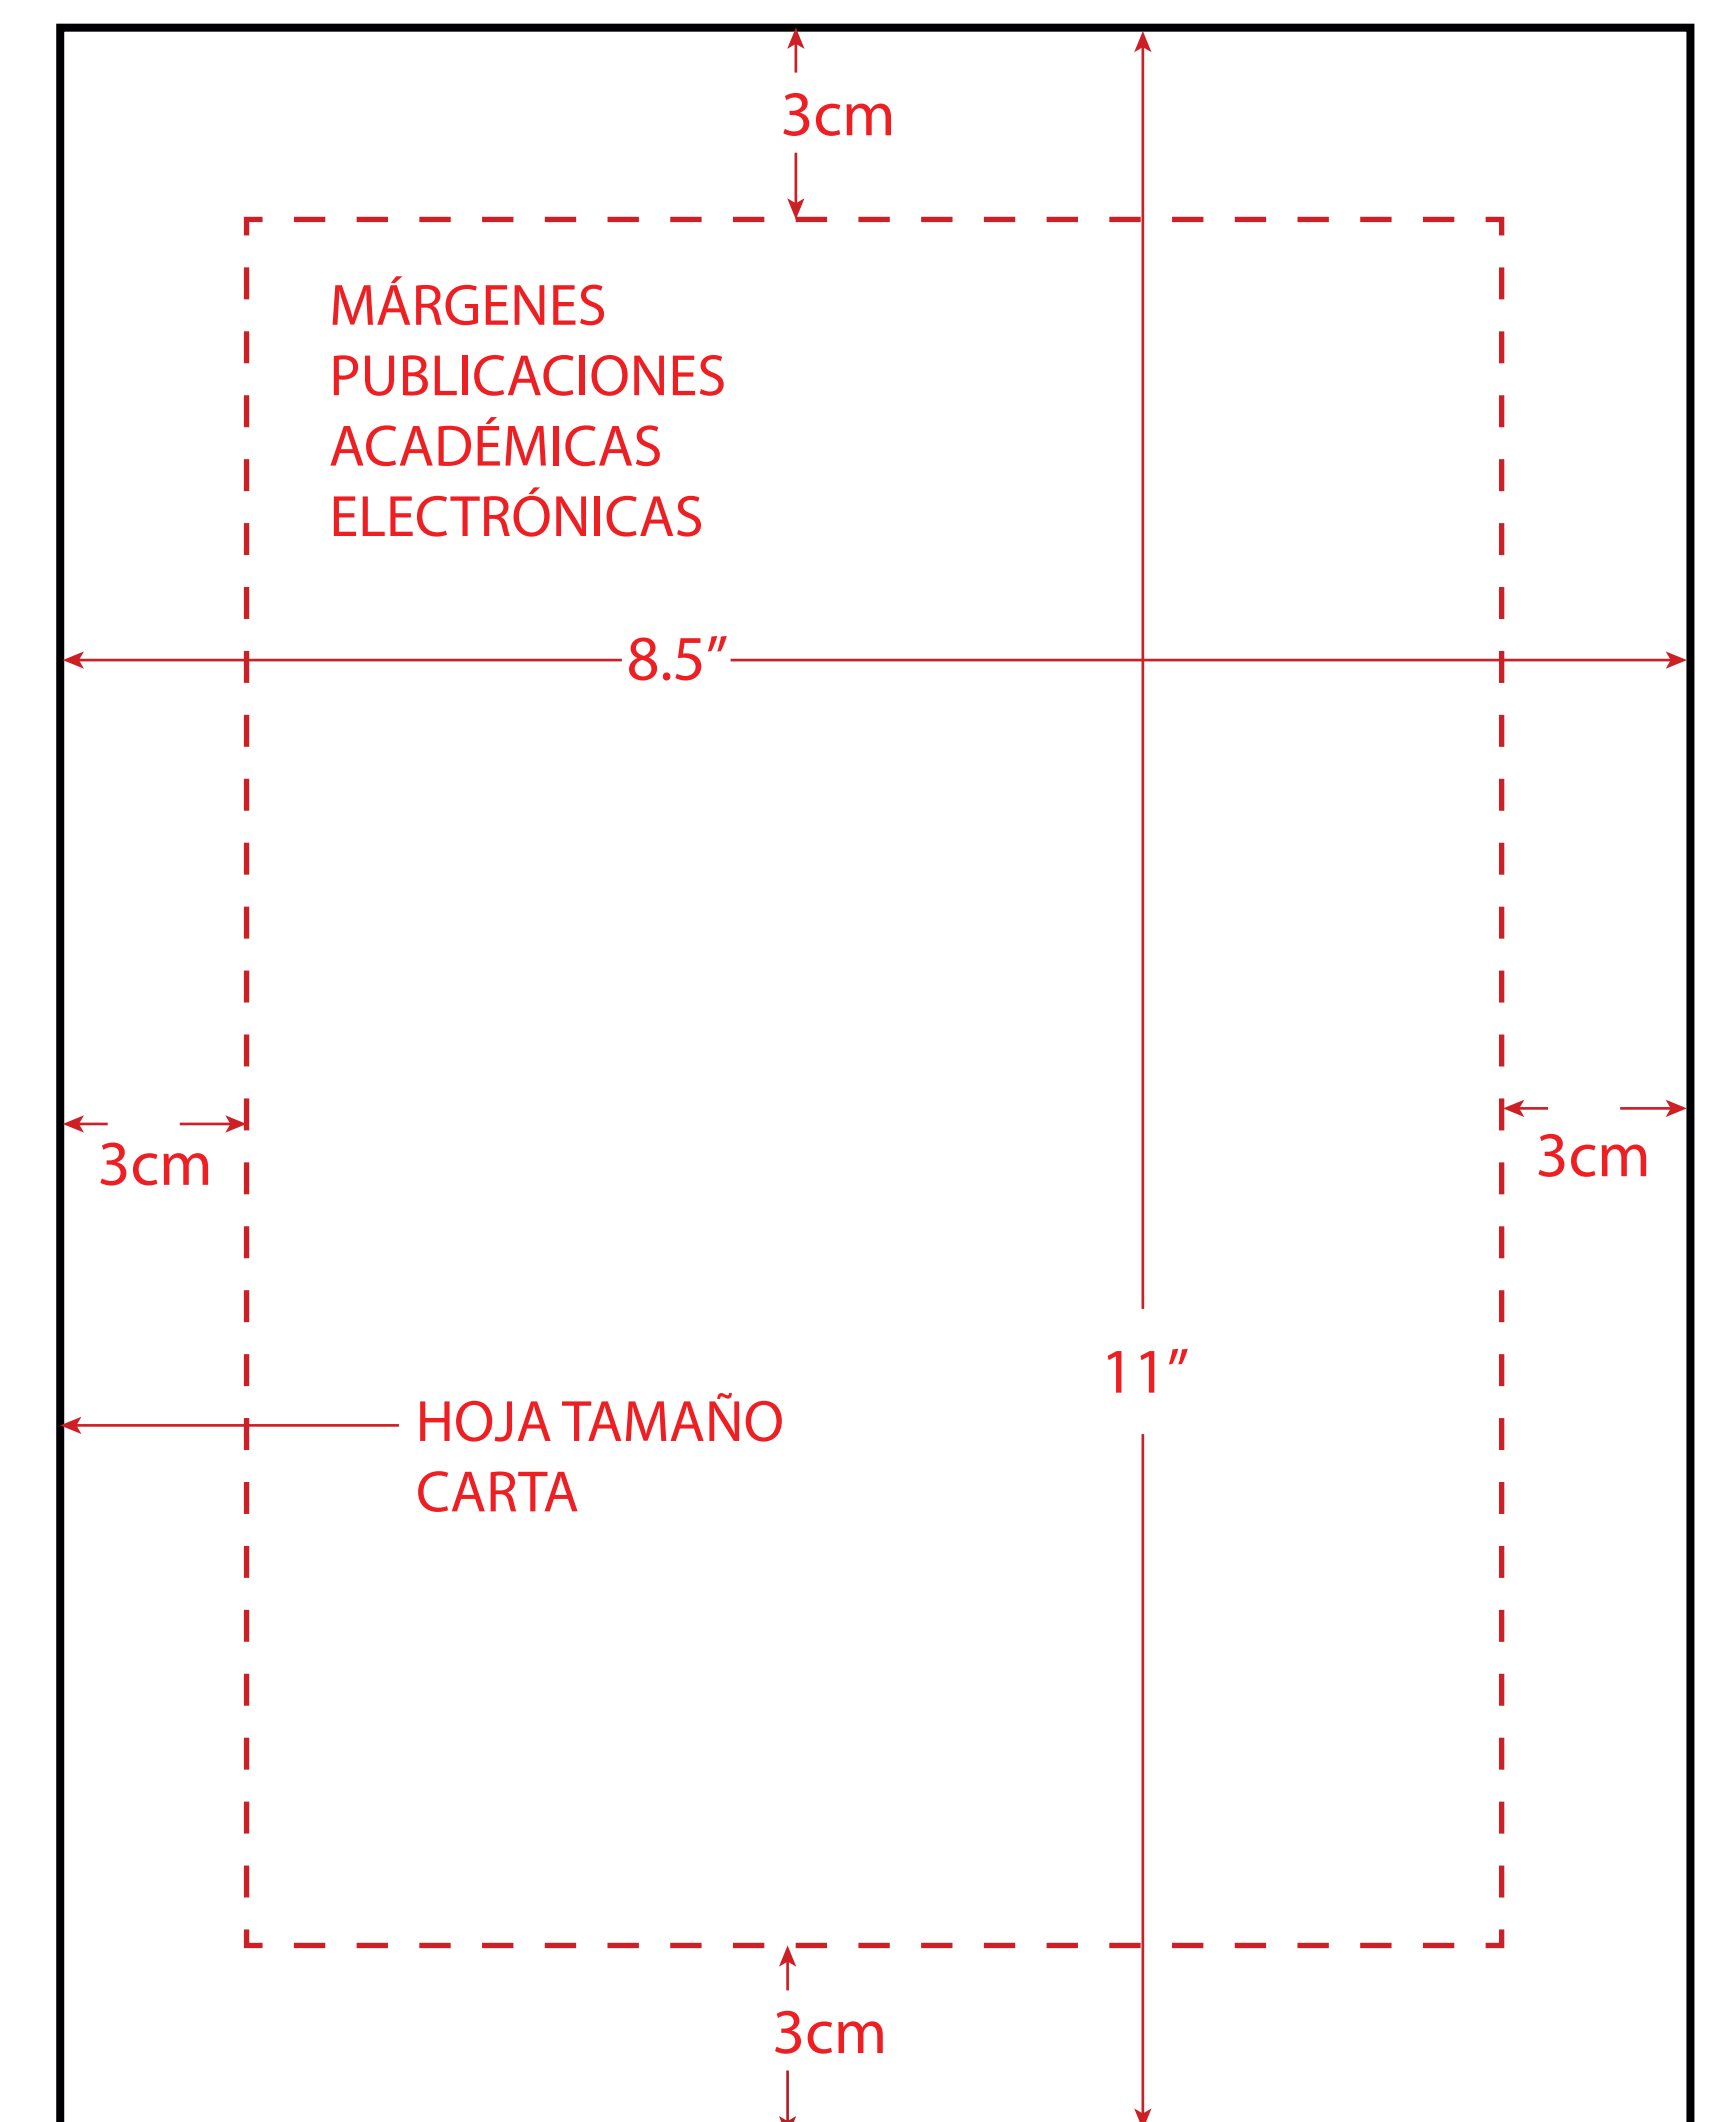

LINEAMIENTOS DE FORMATO ESTILO CHICAGO

1. Título

1.1. Subtítulo

ALINEACIÓN A LA IZQUIERDA

1/2" ←

1" ←

CITA TEXTUAL MAYOR A 4 LINEAS

CITA TEXTUAL MENOR A 4 LINEAS

NOTAS AL PIE DE PÁGINA
TAMAÑO DE TIPOGRAFÍA 10 PUNTOS
INTERLINEADO SENCILLO

NUMERAR PÁGINAS 1

6. Referencias

PRIMERA LÍNEA DE CADA REFERENCIA SIN SANGRÍA

1/2" ←

EN EL ESTILO CHICAGO TAMBIÉN ES POSIBLE CITAR EN TEXTO MEDIANTE EL MODO (APELLIDO, AÑO), AL IGUAL QUE APA.

EN ESTE CASO, EL CAPÍTULO DE REFERENCIAS MANTIENE EL ESTILO CHICAGO COMO SE MUESTRA EN ESTA IMAGEN

EJEMPLO

ESQUEMATIZACIÓN DE CAPÍTULOS:

1. Introducción
 - 1.1. Descripción del problema
 - 1.1.1. Contexto macro
 - 1.1.2. Contexto micro
 - 1.2. Justificación
 - 1.3. Delimitación del universo de análisis
2. Metodología
3. Resultados
4. Conclusiones
5. Referencias

TIPOGRAFÍAS:
TIMES NEW ROMAN
GENTIUM BASIC